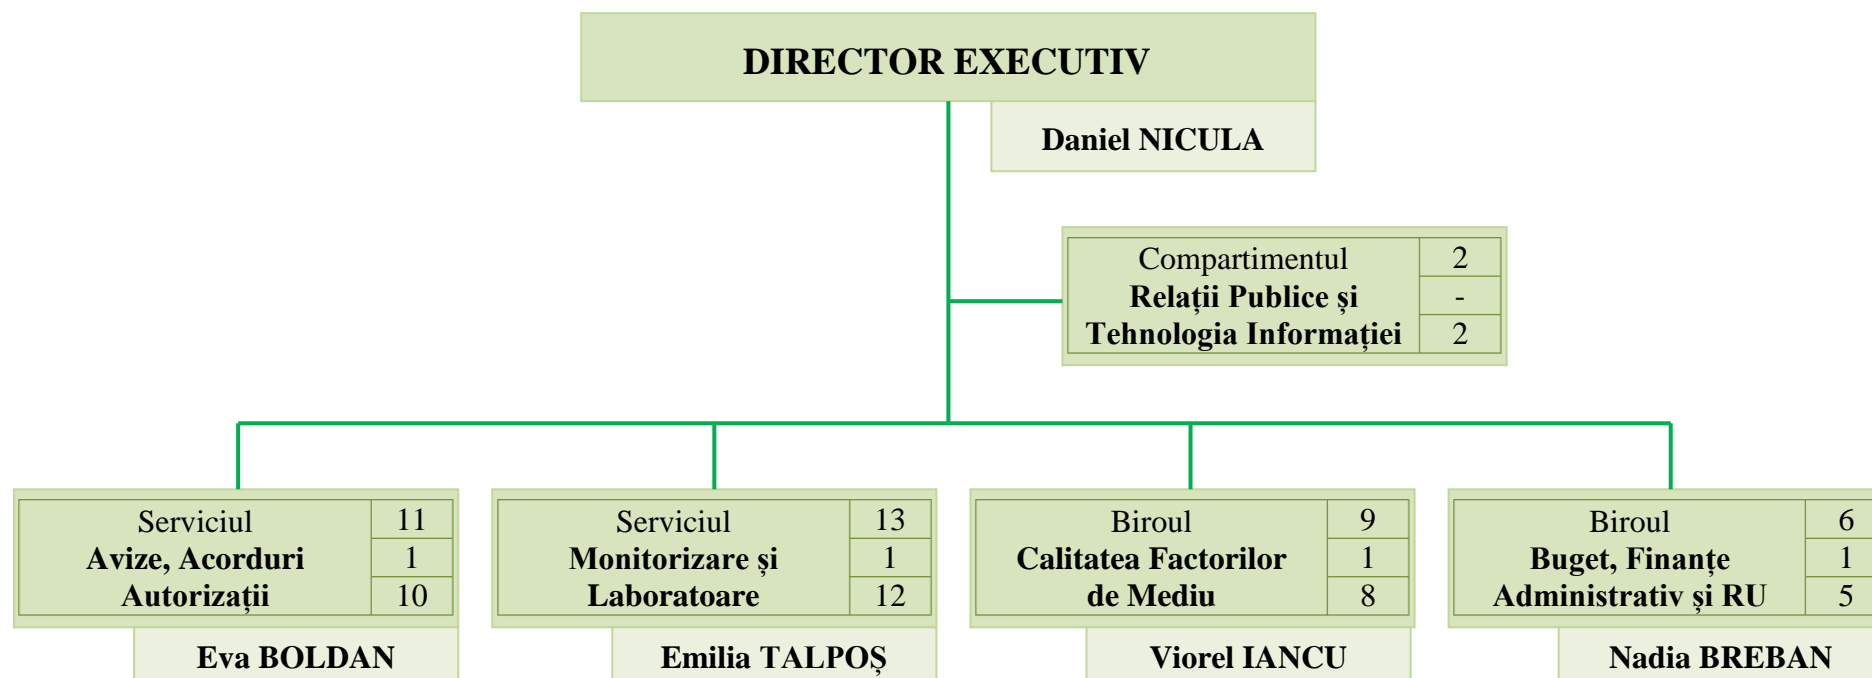

STRUCTURA ORGANIZATORICĂ a AGENȚIEI PENTRU PROTECȚIA MEDIULUI MARAMUREȘ

Număr total de posturi	42
din care:	
• Funcții publice de conducere	5
• Funcții publice de execuție	35
• Funcții contractuale de execuție	2