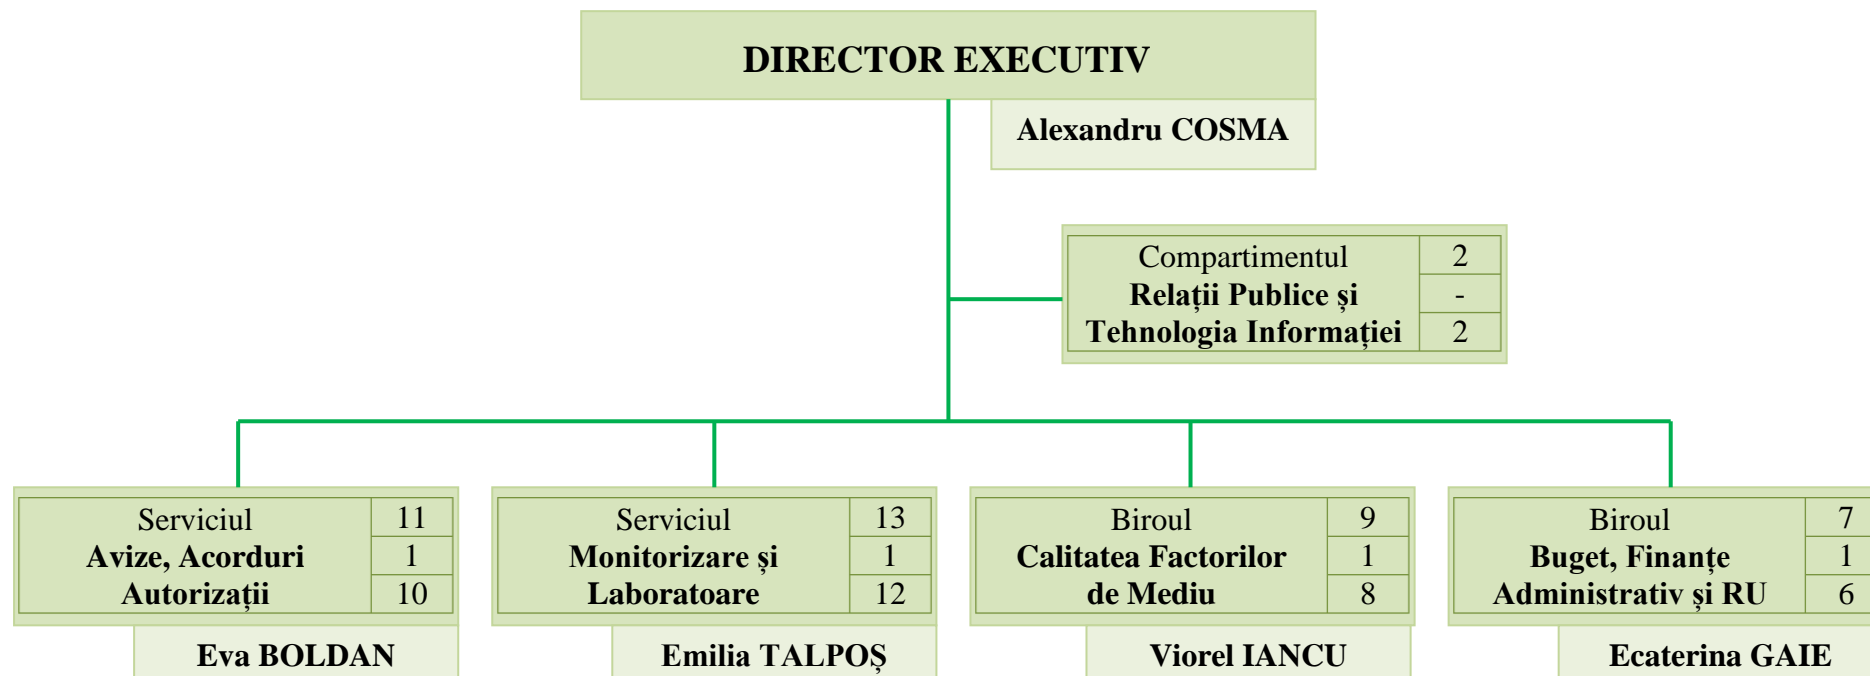

STRUCTURA ORGANIZATORICĂ a AGENȚIEI PENTRU PROTECȚIA MEDIULUI MARAMUREȘ

| | |
|------------------------------------|-----------|
| Număr total de posturi | 43 |
| din care: | |
| • Funcții publice de conducere | 5 |
| • Funcții publice de execuție | 36 |
| • Funcții contractuale de execuție | 2 |