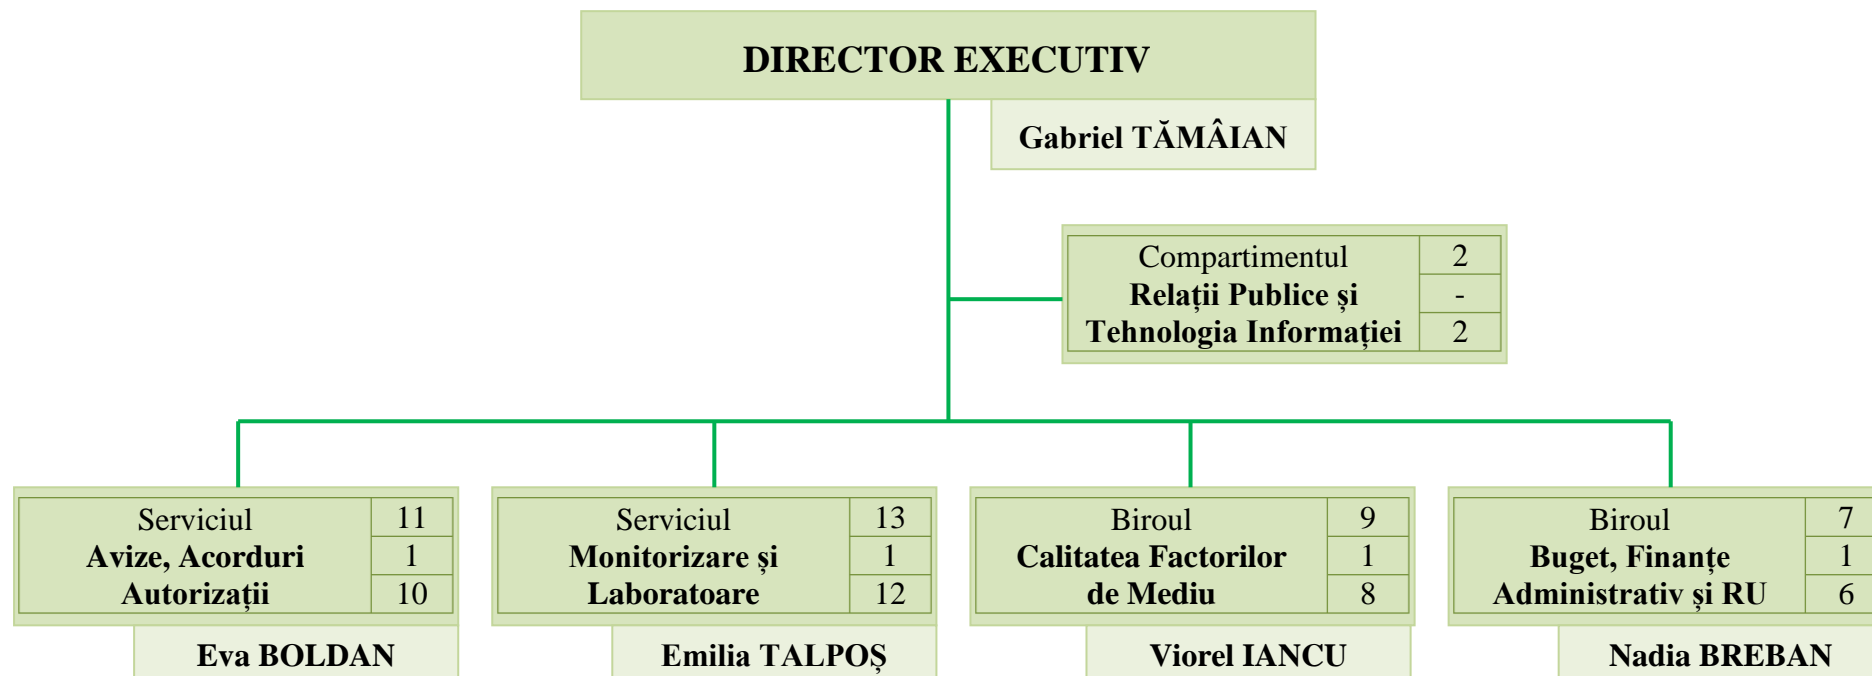

**STRUCTURA ORGANIZATORICĂ a  
 AGENȚIEI PENTRU PROTECȚIA MEDIULUI MARAMUREȘ**

|                                    |           |
|------------------------------------|-----------|
| <b>Număr total de posturi</b>      | <b>43</b> |
| din care:                          |           |
| • Funcții publice de conducere     | 5         |
| • Funcții publice de execuție      | 36        |
| • Funcții contractuale de execuție | 2         |