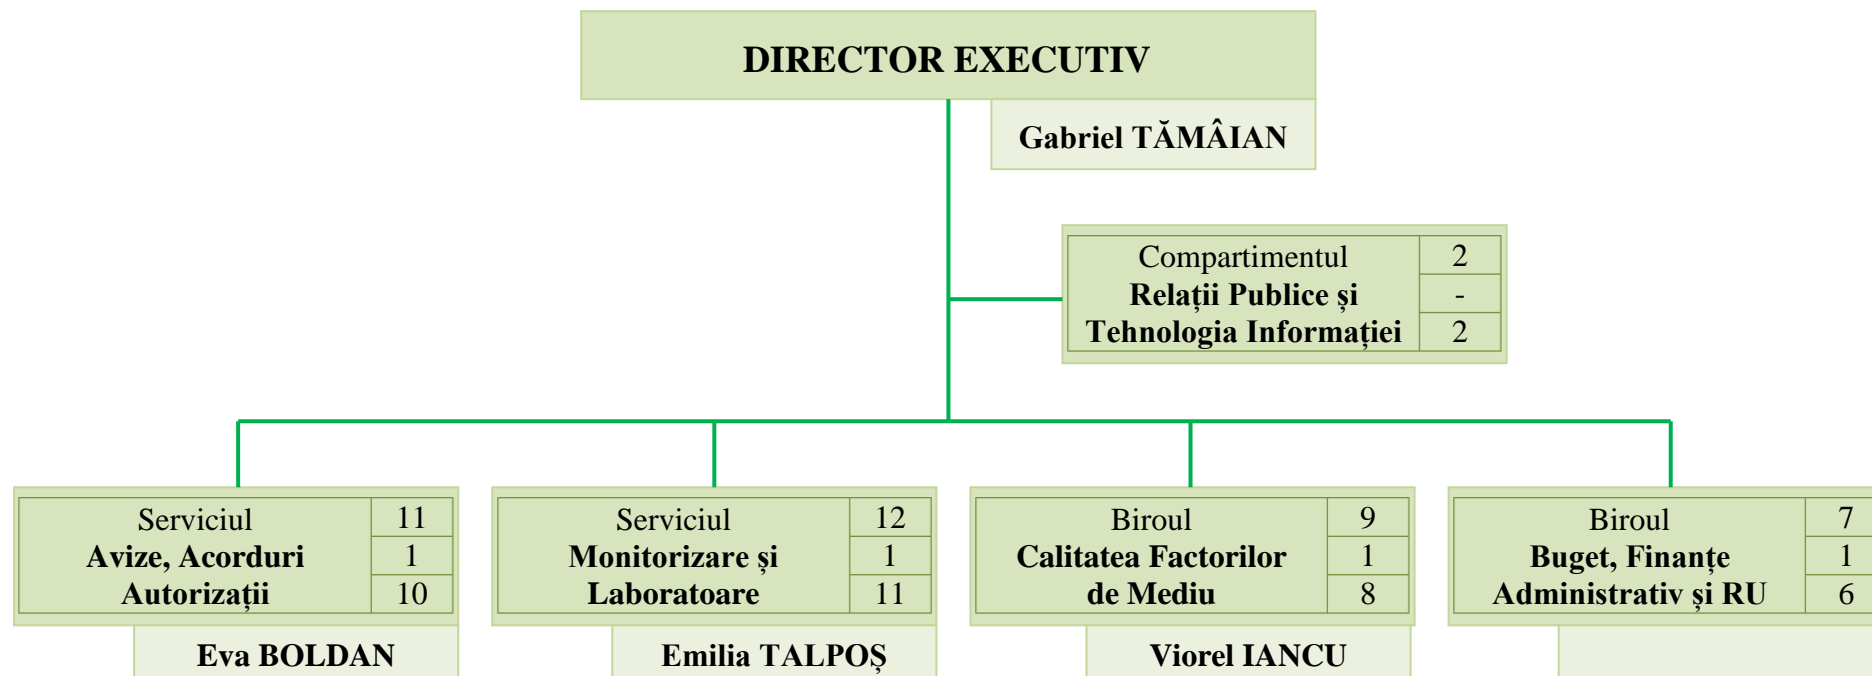

**STRUCTURA ORGANIZATORICĂ a
 AGENȚIEI PENTRU PROTECȚIA MEDIULUI MARAMUREȘ**

Număr total de posturi	42
din care:	
• Funcții publice de conducere	5
• Funcții publice de execuție	35
• Funcții contractuale de execuție	2